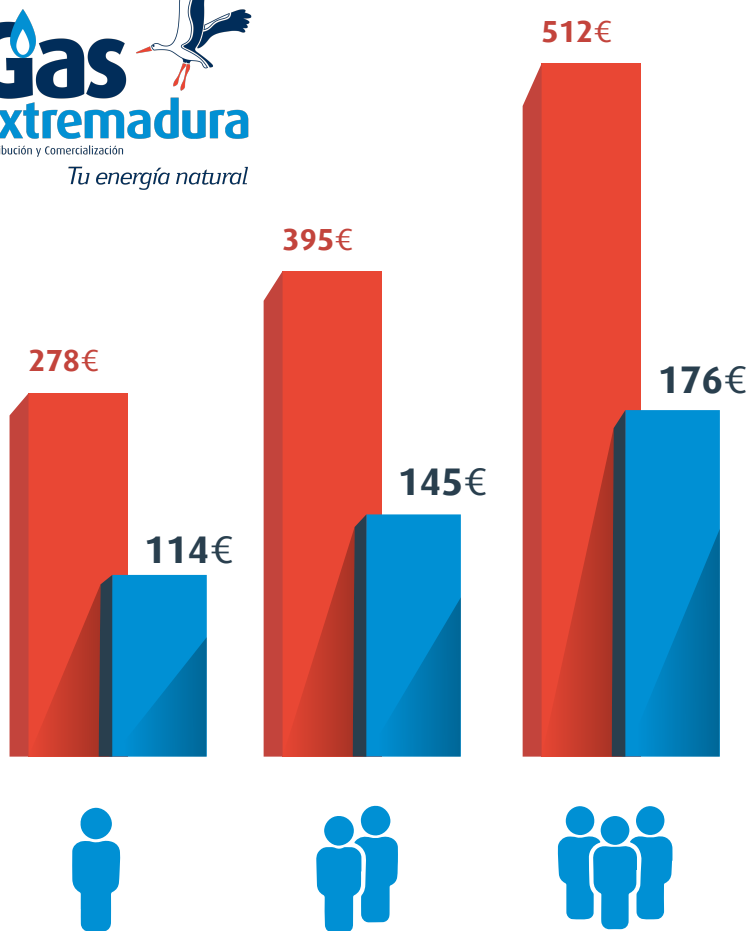

¿Cuanto ahorrarías al año al cambiarte a Gas Natural?

Ocupantes de la vivienda

¡Aprovecha **AHORA** y **AHORRA** con **GAS NATURAL!**

Consulta nuestra promoción de instalación de un aparato nuevo a gas natural